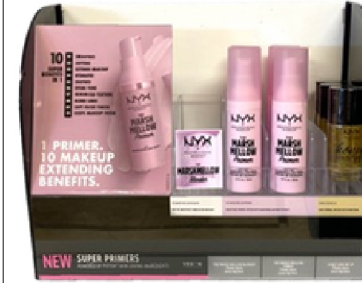

MPE (18C) x 6pc x \$4.00
MPL (18C) x 6pc x \$4.00

Makeup setting spray

MSS/ MSS4FTM6S
\$72.00

MSS 01-02(2T) x 6pc x \$6.00

On The Rise Mascara, Primer

OTRL/ 2OTRL6
\$42.00

OTRL01 x 3pc x \$7.00
OTRLB x 3pcs x \$7.00

Precision Brow Pencil

PBP/ 3BPB
\$312.00

PBP01-08(8C) x 6pcs x \$6.50

Powder Puff Lippie

PPL/ 3PPL
\$132.00

PPL 01-08(8C) x 3pc x \$5.50

Super Primers

3PRIME1
\$96.00

PRBPS01 x 3PC x 8.50
MMBS01 x 3pc x \$5.50
MMP01 x 3pc x \$9.00
HDMUR01 x 3pc x \$9.00

New Vegan Primers

3PRIME2
\$156.00

POFR01 x 6pc x \$8.50
SKR01 x 3pc x \$8.50
HTPR01 x 6pc x \$8.50
AVP x 3pc x \$9.50