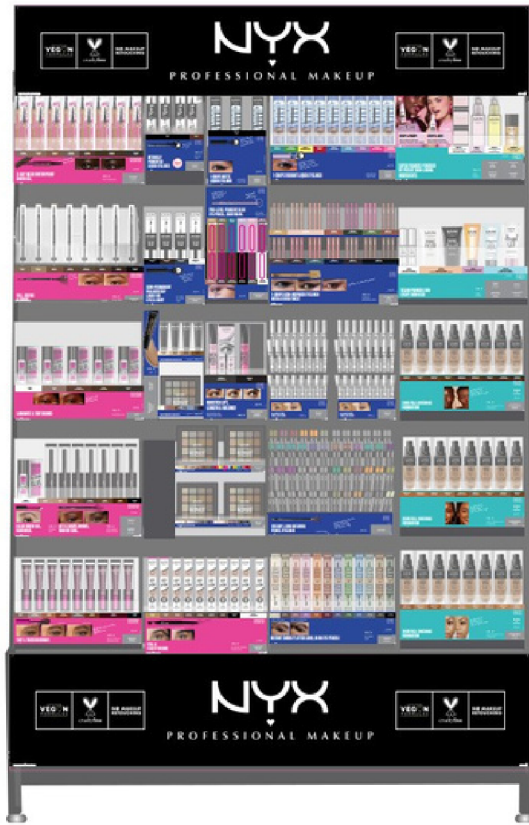

NYX

DIMENSIONS	4FTMFS
W	4FT (49 in)
H	5.3FT (63.5in)
D	2.2FT (26.5in)
Module(12in)	20set