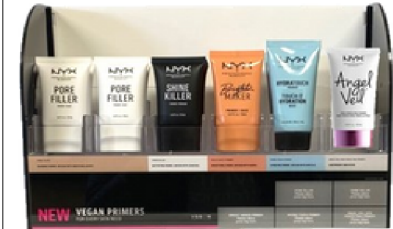

MPE (18C) x 6pc x \$4.00
MPL (18C) x 6pc x \$4.00

Makeup setting spray

MSS/ MSS4FTM6S
\$72.00

MSS 01-02(2T) x 6pc x \$6.00

On The Rise Mascara, Primer

OTRL/ 2OTRL6
\$42.00

OTRL01 x 3pc x \$7.00
OTRLB x 3pcs x \$7.00

Precision Brow Pencil

PBP/ 3BPB
\$312.00

PBP01-08(8C) x 6pcs x \$6.50

Powder Puff Lippie

PPL/ 3PPL
\$132.00

PPL 01-08(8C) x 3pc x \$5.50

Super Primers

3PRIME1
\$96.00

PRBPS01 x 3PC x 8.50
MMBS01 x 3pc x \$5.50
MMP01 x 3pc x \$9.00
HDMUR01 x 3pc x \$9.00

New Vegan Primers

3PRIME2
\$156.00

POFR01 x 6pc x \$8.50
SKR01 x 3pc x \$8.50
HTPR01 x 6pc x \$8.50
AVP x 3pc x \$9.50

Sweet Cheeks Soft Cheek Tint

SCSCT/ 3SCSCT6
\$93.75

SCSCT (5C) x 3pc x \$6.25

Shine Loud High Shine Lip Color

SLHP / 3SLHP
\$261.00

SLHP(12C) x 3pc x \$7.25

Suede Matte Lip Liner

SMLL/ 3SMLL
\$648.00